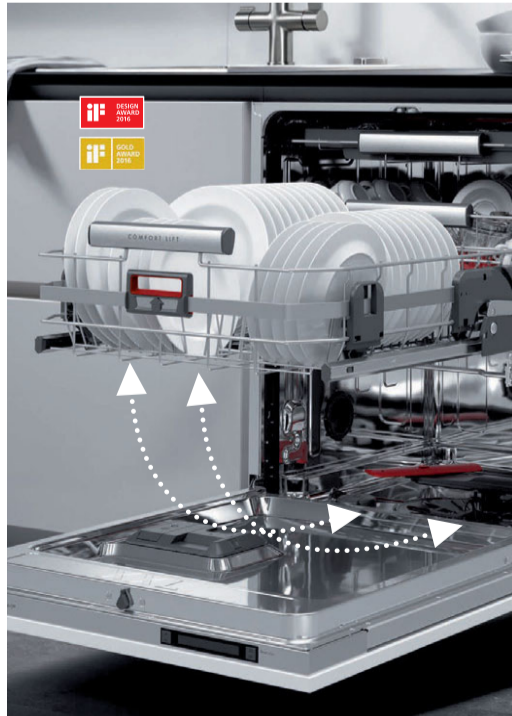

Öffnungszeiten
Horaires d'ouverture
Mo/Lu-Do/Je 8.30-20.00 h
Fr/Ve 8.30-21.00 h
Sa/Sa 8.00-17.00 h

CENTRE BRÜGG
's isch eifach gäbig • eh bien voilà!

www.centrebuegg.ch

Weltneuheit
ProfiLine ComfortLift®

g. devaux
Haushaltapparate AG © 032 341 85 55
www.gdevaux.ch

Verkauf & Service
Poststrasse 7A - 2504 Biel

TALK
MIT
SOPHIE HOSTETTLER